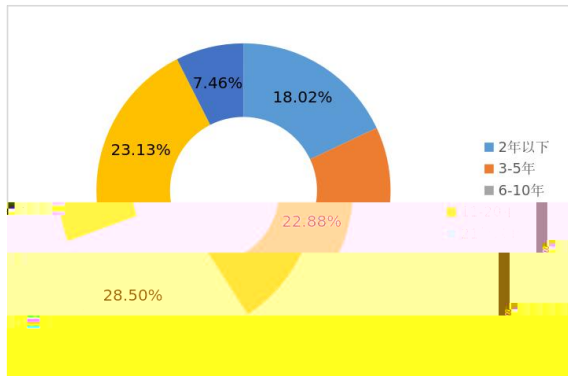

2024

---

① 中，京、上、东、中、东。

② 于100%（五），一，100%。

③ 13 为事、东代、。

à Ç û

①

， ， 为 ； 交 ； ； 他 交 ； ； 。