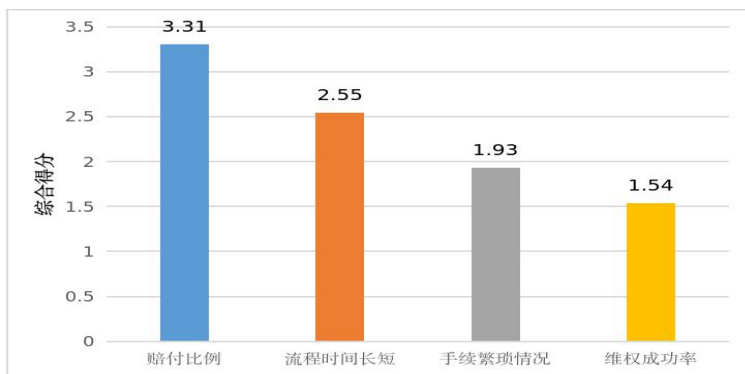

2024

---

① 中，京、上、东、中、东。

② 于100%（五），一，100%。

③ 13 为事、东代、。

à Ç û

①

， ， 为 ； 交 ； ； 他 交 ； ； 。